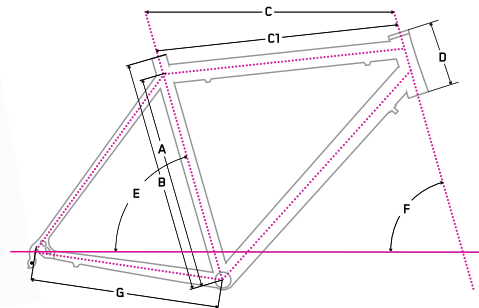

cena/price/Preis

59 999 Kč

68 999 Kč

84 999 Kč

83 999 Kč

114 999 Kč

Sonac Disc

Specifikace