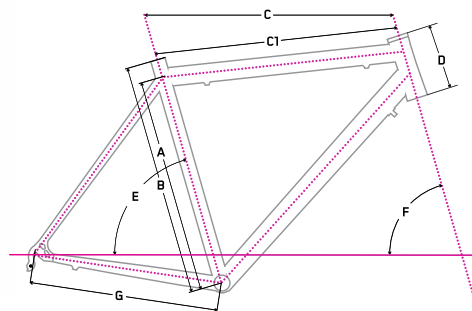

MTB

Steps

Specifikace

materiál rámu frame material	Alu 7005	18"
hmotnost rámu frame weight	2 599 g	
Ø sedlovky Ø seat post	27,2 mm	A
uchycení motoru engine mount	Shimano E6000	B
Ø hl. složení Ø headset	1 1/8 Semi-Int.	C
		C1
		D
		E
		F
		G
cena/price/preis	6 299 Kč