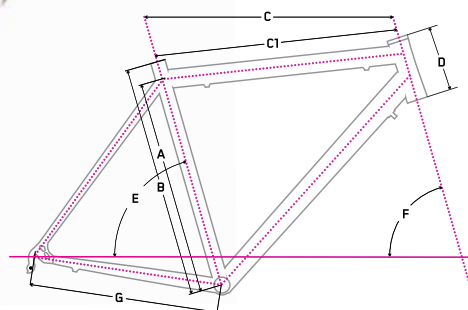

Specifikace

		16"	17"	19"	20"	22"	
materiál rámu frame material	Alu 7005 Superlite Hydr. Triple Butted	A					
hmotnost rámu frame weight	1 499 g	B	40	44	48	52	55,5
Ø sedlovky Ø seat post	31,6 mm	C	57,1	58,9	59,4	60,1	62,5
Ø přesmykače Ø front derailleur	34,9 mm horem	C1	54,8	56,5	57,1	58	59,7
Ø hl. složení Ø headset	1 1/8 semi-Int.	D	11	12	13	14,5	16,5
Ø středové složení Ø bottom bracket	Bsa 68 mm	E	73	73	73	73	73,3
		F	71	71	71	71	71,5
		G	42,3	42,3	42,3	42,3	42,3
cena/price/preis	5 999 Kč						