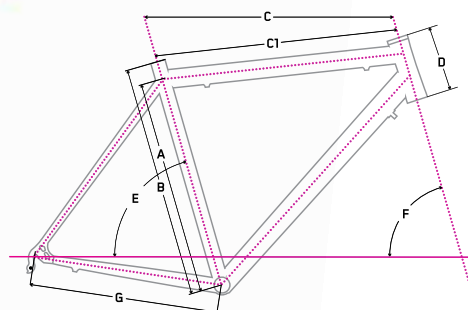

cena/price/Preis

12 699 Kč 13 799 Kč 15 499 Kč 16 499 Kč 17 499 Kč

Archa

Specifikace

		17"	19"	21"
materiál rámu frame material	Alu 7005 - dámský	A		
hmotnost rámu frame weight	1 890 g	B	43	48
Ø sedlovky Ø seat post	27,2 - 31,6 mm	C	57	57
Ø přesmykače Ø front derailleur	34,9 mm spodem	C1	57	59
Ø hl. složení Ø headset	1 1/8 semi-Int.	D	12	12
Ø středové složení Ø bottom bracket	Bsa 68 mm	E	71	71
		F	68,4	68,4
		G	68,4	68,4
cena/price/preis	4 199 Kč			