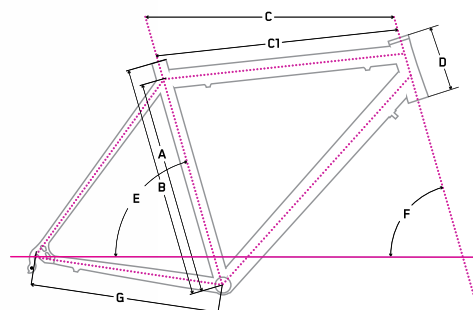

cena/price/Preis

42 999 Kč

53 999 Kč

56 999 Kč

58 799 Kč

65 999 Kč

Specifikace

		17"	19"	21"
materiál rámu frame material	Full Carbon Monococque			
hmotnost rámu frame weight	1 199 g			
Ø sedlovky Ø seat post	31,6 mm			
Ø přesmykače Ø front derailleur	34,9 mm horem			
Ø hl. složení Ø headset	1 1/8-1.5 Int.			
Ø středové složení Ø bottom bracket	Bsa 68 mm			
cena/price/preis	21 449 Kč			
		A	B	C
		44	48,3	53,4
		58,4	59,5	63
		C1	D	E
		10	11	12
		74,5	74,5	74,5
		F	70	70
		G	43,8	44