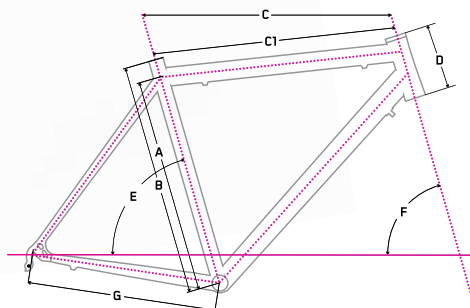

Specifikace

	Alu 7005 Triple Hydroforming	17"	19"	21"
materiál rámu frame material	Alu 7005 Triple Hydroforming			
hmotnost rámu frame weight	2 799 g			
Ø sedlovky Ø seat post	31,2 mm			
Ø přesmykače Ø front derailleur	34,9 mm spodem			
Ø hl. složení Ø headset	1 1/8 - 1,5 Semi-Int.			
Ø středové složení Ø bottom bracket	Press Fit			
cena/price/preis	29 999 Kč			
+ Tlumič Rock Shox Monarch RT3	Rock Shox damper Monarch RT3			
		A	B	C
		43,2	48	53
		58,5	60	61
		C1	D	E
		11	12,5	14,5
		70	70	70
		F	G	
		44	44	44