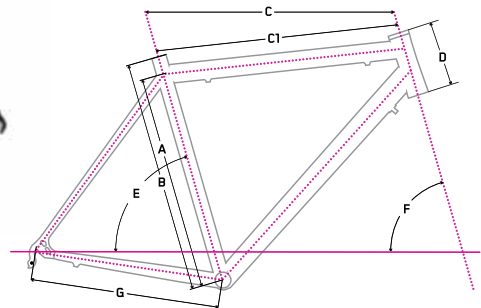

cena/price/Preis

69 999 Kč

79 999 Kč

107 999 Kč

106 999 Kč

132 999 Kč

Specifikace

	Superlight Full UD Carbon Monococque Sloping	48"	50"
materiál rámu frame material	Superlight Full UD Carbon Monococque Sloping		
hmotnost rámu frame weight	769 g		
Ø sedlovky Ø seat post	27,2 mm	A	
Ø přesmykače Ø front derailleur	na sokl	B 48 50	
Ø hl. složení Ø headset	1 1/8 - 1,5 Int.	C 51,5 52,5	
Ø středové složení Ø bottom bracket	Press Fit	C1	
		D 11 11,5	
		E 74,5 74,5	
		F 71,5 72	
		G 40,6 40,6	
cena/price/preis	29 999 Kč		
	+ FSA hl. složení FSA headset Vidlice Noxon Noxon fork Carbon krk Carbon column		