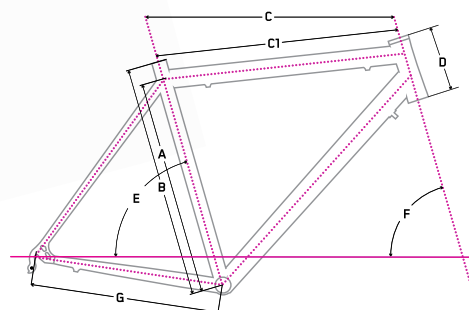

max

Specifikace

		17,5"	19"
materiál rámu frame material	Full Carbon Monococque	A	
hmotnost rámu frame weight	1 099 g	B 44	48
Ø sedlovky Ø seat post	27,2 mm	C 54	57,7
Ø přesmykače Ø front derailleur	na sokl	C1	
Ø hl. složení Ø headset	1 1/8 - 1.5 Int.	D 10	10,1
Ø středové složení Ø bottom bracket	Press Fit	E 79	79
		F 70	70
		G 44	44
cena/price/preis	23 999 Kč