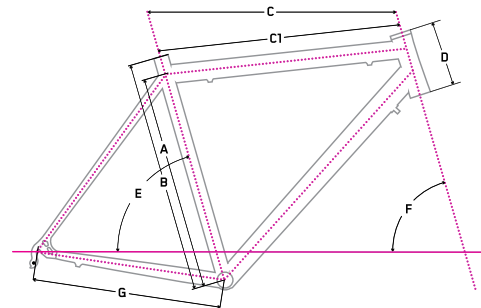

Double Butted

Raft Disc

cena/price/Preis

29 999 Kč

33 899 Kč

35 799 Kč

37 999 Kč

44 999 Kč