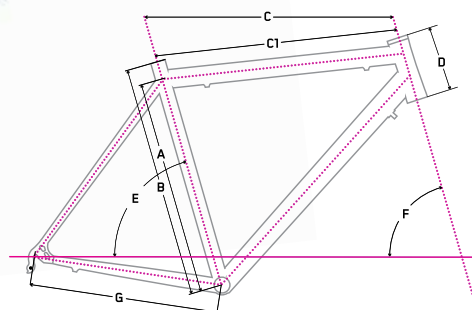

cena/price/Preis

11 389 Kč 12 589 Kč 13 699 Kč 15 399 Kč 16 399 Kč

Specifikace

		18"	19,5"	21"	23"
materiál rámu frame material	Alu 7005				
hmotnost rámu frame weight	1 999 g				
Ø sedlovky Ø seat post	27,2 mm				
Ø přesmykače Ø front derailleur	31,8 mm horem				
Ø hl. složení Ø headset	1 1/8 Semi-Int.				
Ø středové složení Ø bottom bracket	Bsa 68 mm				
cena/price/preis	3 799 Kč				
		A	B	C	C1
		46	50	54	58
		54	55,9	57,9	58,9
		13	14	15,5	16,5
		72,3	72,3	72,3	72,3
		70,5	70	70	70
		44,5	44,5	44,5	44,5