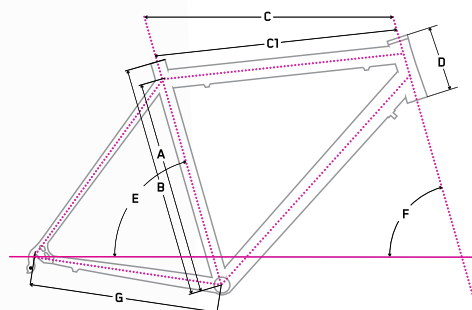

cena/price/Preis

10 899 Kč

11 999 Kč

12 999 Kč

14 899 Kč

15 899 Kč

Specifikace

		17"	18"
materiál rámu frame material	Alu 7005		
hmotnost rámu frame weight	1 999 g		
Ø sedlovky Ø seat post	27,2 mm		
Ø přesmykače Ø front derailleur	31,8 mm horem		
Ø hl. složení Ø headset	1 1/8 Semi-Int.		
Ø středové složení Ø bottom bracket	Bsa 68 mm		
cena/ci/price/preis	3 799 Kč		
		A	
		B	43 46
		C	
		C1	54,3 54,3
		D	16,5 16,5
		E	72,3 72,3
		F	71 73
		G	44,5 44,5