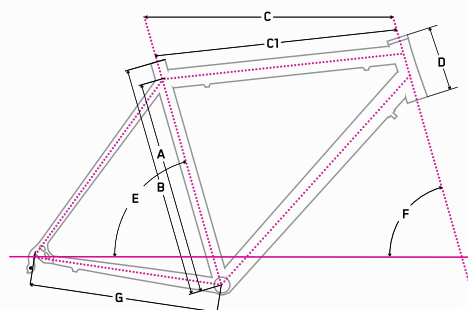

cena/price/Preis

15 299 Kč

16 559 Kč

17 899 Kč

18 999 Kč

20 699 Kč

Specifikace

materiál rámu frame material	Alu 7005 Double Butted Hydroforming
hmotnost rámu frame weight	1 599 g
Ø sedlovky Ø seat post	31,6 mm
Ø přesmykače Ø front derailleur	34,9 mm horem
Ø hl. složení Ø headset	1 1/8 - 1,5 semi-Int.
Ø středové složení Ø bottom bracket	Bsa 68 mm
cena/price/preis	4 999 Kč