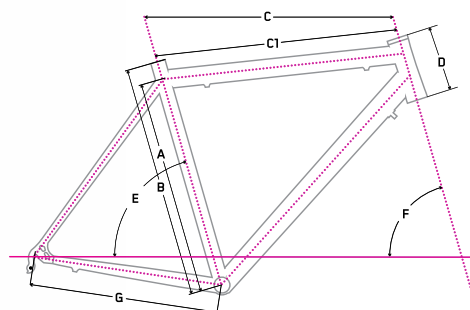

Specifikace

	Alu 7005 Double Hydroforming
materiál rámu frame material	
hmotnost rámu frame weight	1 899 g
Ø sedlovky Ø seat post	31,6 mm
Ø přesmykače Ø front derailleur	34,9 mm horem
Ø hl. složení Ø headset	1 1/8 - 1,5 Semi-Int.
Ø středové složení Ø bottom bracket	Bsa 68 mm
cena/price/preis	4 999 Kč

	17"	19"	21"	23"
A				
B	43	48	54	58
C				
C1				
D				
E				
F				
G				

press