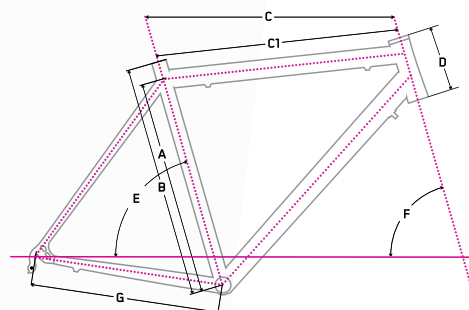

cena/price/Preis

14 559 Kč 15 639 Kč 16 579 Kč 17 599 Kč 18 559 Kč

Specifikace

materiál rámu frame material	Alu 7005
hmotnost rámu frame weight	1 949 g
Ø sedlovky Ø seat post	31,6 mm
Ø přesmykače Ø front derailleur	34,9 mm horem
Ø hl. složení Ø headset	1 1/8 Semi-Int.
Ø středové složení Ø bottom bracket	Bsa 68 mm
cena/price/preis	4 199 Kč