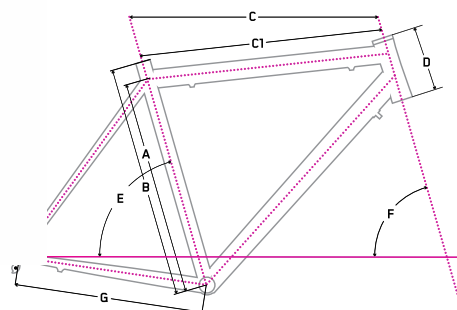

cena/price/Preis

32 999 Kč

37 999 Kč

39 765 Kč

44 999 Kč

48 999 Kč

Specifikace

		15"	17"	19"	21"
materiál rámu frame material	Alu 7005 Triple Butted Hydroforming				
hmotnost rámu frame weight	1 599 g				
Ø sedlovky Ø seat post	31,6 mm				
Ø přesmykače Ø front derailleur	34,9 mm horem				
Ø hl. složení Ø headset	1 1/8 - 1.5 Semi-Int.				
Ø středové složení Ø bottom bracket	Bsa 68 mm				
cena/price/preis	7 599 Kč				
		A	B	C	C1
		11	11	13	15
		74	74	74	74
		70	70	70	70
		42,5	42,5	42,5	42,5