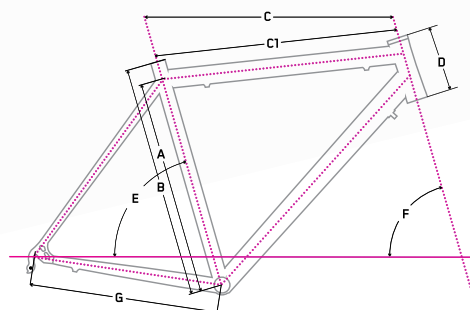

Specifikace

materiál rámu frame material	Alu 7005 Double Butted Hydro- forming
hmotnost rámu frame weight	1 695 g
Ø sedlovky Ø seat post	31,6 mm
Ø přesmykače Ø front derailleur	34,9 mm horem
Ø hl. složení Ø headset	1 1/8 - 1.5 Semi-Int.
Ø středové složení Ø bottom bracket	Bsa 68 mm
cena/price/preis	5 599 Kč

	15"	17"	19"	21"
A				
B	38,1	43,2	48,3	54,6
C	56,1	57	58,6	60,4
C1				
D	11	11	11	11
E	73	73	73	73
F	70	70	70	70
G	44	44	44	44

exploit