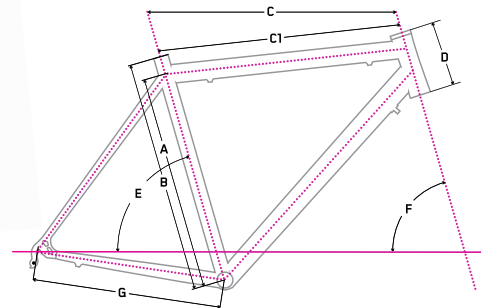

cena/price/Preis

14 559 Kč 17 499 Kč 19 999 Kč 24 999 Kč 26 999 Kč

Specifikace

materiál rámu frame material	Alu 7005 Double Butted Sloping
hmotnost rámu frame weight	1 639 g
Ø sedlovky Ø seat post	31,6 mm
Ø přesmykače Ø front derailleur	34,9 mm
Ø hl. složení Ø headset	1 1/8 Int.
Ø středové složení Ø bottom bracket	Bsa 68 mm
cena/price/preis	4 499 Kč