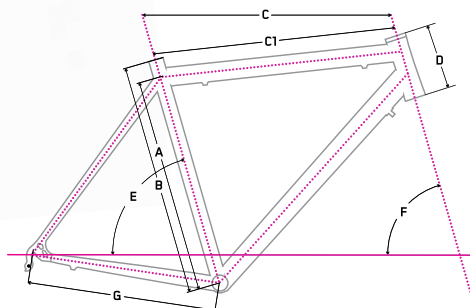

Specifikace

		18"	20"	22"
materiál rámu frame material	Alu 7005 Triple Hydroforming			
hmotnost rámu frame weight	2 679 g			
Ø sedlovky Ø seat post	31,6 mm			
Ø přesmykače Ø front derailleur	34,9 mm spodem			
Ø hl. složení Ø headset	1 1/8 - 1,5 Semi-Int.			
Ø středové složení Ø bottom bracket	Bsa 68 mm			
cena/cena/preis	29 999 Kč			

+ Tlumič Rock Shox Monarch RT3
Rock Shox damper
Monarch RT3

AMP