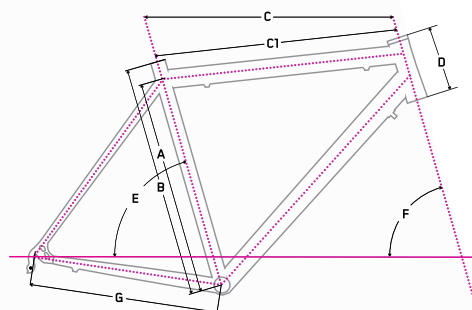

Specifikace

materiál rámu frame material	Alu 7005 Triple Butted Hydroforming
hmotnost rámu frame weight	1 689 g
Ø sedlovky Ø seat post	31,6 mm
Ø přesmykače Ø front derailleur	34,9 mm horem
Ø hl. složení Ø headset	1 1/8 - 1.5 Int.
Ø středové složení Ø bottom bracket	Bsa 68 mm
cena/price/preis	6 999 Kč

	16"	18"	19"	21"
A				
B	42	46	48	53
C	58,1	59	60,5	62
C1	56,1	56,5	58,2	59,7
D	11	11,5	13	13
E	73	73	73,5	73,5
F	71	71	71	71
G	44	44	44	44

Racing