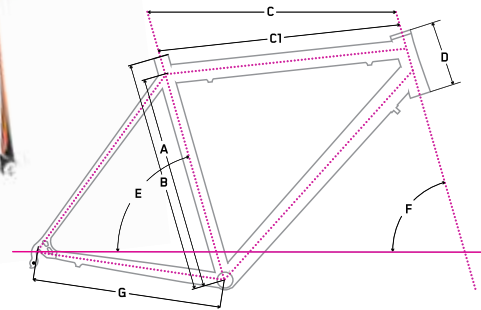

cena/price/Preis

25 799 Kč

28 999 Kč

31 999 Kč

36 999 Kč

47 999 Kč

Specifikace

materiál rámu frame material	Alu 7005 Hydroforming Double Butted Sloping
hmotnost rámu frame weight	1 349 g
Ø sedlovky Ø seat post	31,6 mm
Ø přesmykače Ø front derailleur	34,9 mm
Ø hl. složení Ø headset	1 1/8 - 1,5 Int.
Ø středové složení Ø bottom bracket	Bsa 68 mm
cena/price/preis	6 999 Kč