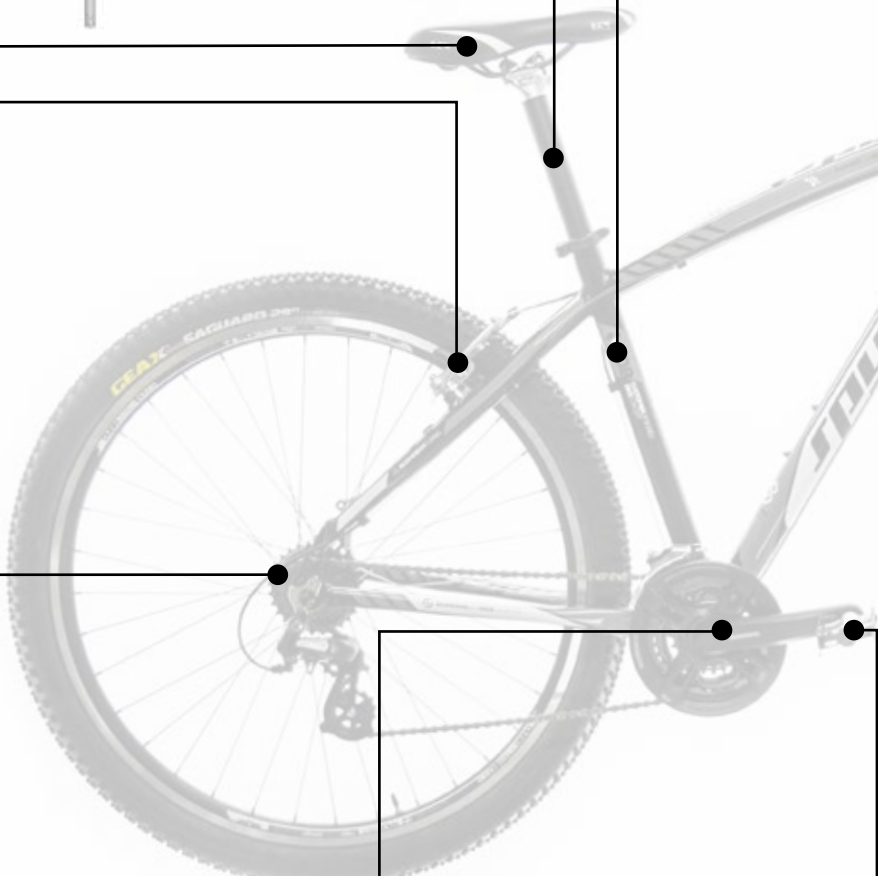

Vyberte řídítka

select handlebars
560-780mm

Vyberte grip

select grip

Vyberte představec

select stem
60-130mm

Vyberte vidlici

select fork
80-140mm