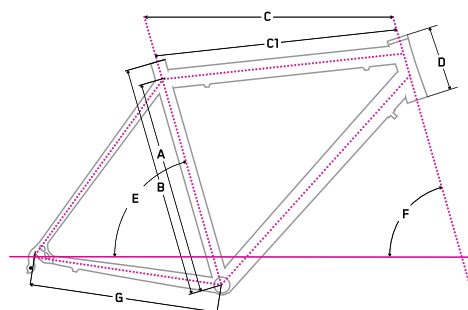

cena/price/Preis

66 999 Kč

72 999 Kč

74 899 Kč

79 999 Kč

99 999 Kč

Specifikace

materiál rámu frame material	Full Carbon Monococque	15,5"	17,5"	19"	21"	
hmotnost rámu frame weight	949 g	A				
Ø sedlovky Ø seat post	31,6 mm	B	39,5	44	48	53
Ø přesmykače Ø front derailleur	na sokl	C	58	59,5	61,5	64
Ø hl. složení Ø headset	1 1/8 - 1,5 Int.	C1	55,5	57	58,5	60,5
Ø středové složení Ø bottom bracket	Press Fit	D	100	105	120	130
cena/price/preis	26 999 Kč	E	73,5	73	73	73
		F	70	70	70	70
		G	44,2	44,2	44,2	44,2