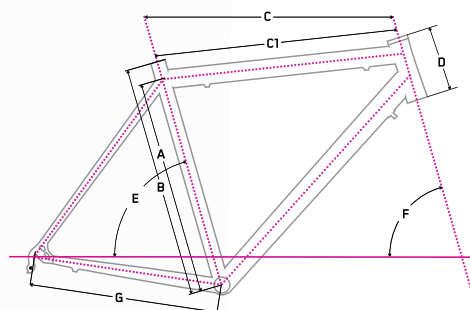

cena/price/Preis

18 799 Kč 19 599 Kč 21 999 Kč 27 999 Kč 28 999 Kč

Speaker

Specifikace

materiál rámu frame material	Alu 7005
hmotnost rámu frame weight	1 899 g
Ø sedlovky Ø seat post	31,6 mm
Ø přesmykače Ø front derailleur	34,9 mm horem
Ø hl. složení Ø headset	1 1/8 Semi-Int.
Ø středové složení Ø bottom bracket	Bsa 68 mm
cena/price/preis	4 499 Kč