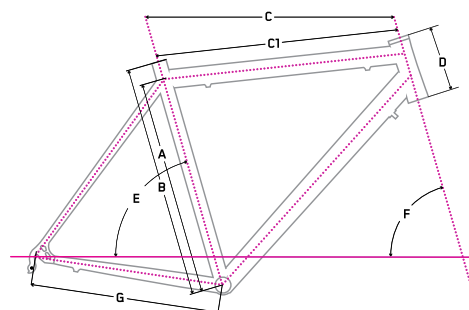

Specifikace

materiál rámu frame material	Alu 7005	17"
hmotnost rámu frame weight	2 250 g	A
Ø sedlovky Ø seat post	31,6 mm	B 44
Ø přesmykače Ø front derailleur	34,9 mm spodem	C
Ø hl. složení Ø headset	1 1/8 Semi-Int.	C1 58
Ø středové složení Ø bottom bracket	Bsa 100 mm	D 13,5
cena/price/preis	5 599 Kč	E
		F
		G 47
+ Vidlice Noxon Alu Disc	Noxon fork Disc	

Fat