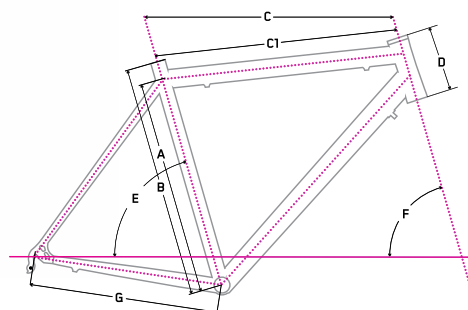

Specifikace

		15,5"	17,5"	19"	21"	
materiál rámu frame material	Alu 7005 Superlite Triple Butted	A				
hmotnost rámu frame weight	1 659 g	B	40	44	48	52
Ø sedlovky Ø seat post	31,6 mm	C	58	59,5	61,5	64
Ø přesmykače Ø front derailleur	34,9 mm horem	C1	55,8	56,8	58,5	61
Ø hl. složení Ø headset	1 1/8 - 1.5 Semi-Int.	D	10	11	12	13
Ø středové složení Ø bottom bracket	Bsa 68 mm	E	72,5	72,5	72,5	72,5
cena/price/preis	7 499 Kč	F	71	71	71	71
		G	44,5	44,5	44,5	44,5

Return