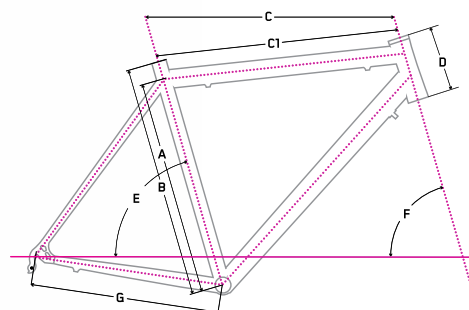

AXLE

Specifikace

		15"	19"	20"
materiál rámu frame material	Alu 7005	A		
hmotnost rámu frame weight	2 049 g	B	45	48
Ø sedlovky Ø seat post	31,6 mm	C		
Ø přesmykače Ø front derailleur	34,9 mm horem	C1	57,5	58
Ø hl. složení Ø headset	1 1/8 Semi-Int.	D	12,5	12,5
Ø středové složení Ø bottom bracket	Bsa 68 mm	E	73	73
		F	71	71
		G	47	47
cena/price/preis	4 199 Kč