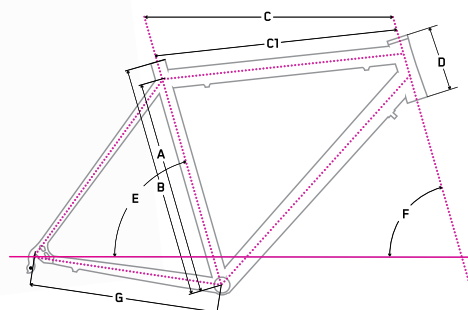

cena/price/Preis

59 999 Kč

61 999 Kč

66 899 Kč

69 999 Kč

74 999 Kč

Specifikace

materiál rámu frame material	Alu 7005
hmotnost rámu frame weight	2 349 g
Ø sedlovky Ø seat post	27,2 mm
uchycení motoru engine mount	Shimano E6000
Ø hl. složení Ø headset	1 1/8 Semi-Int.
cena/price/preis	6 299 Kč