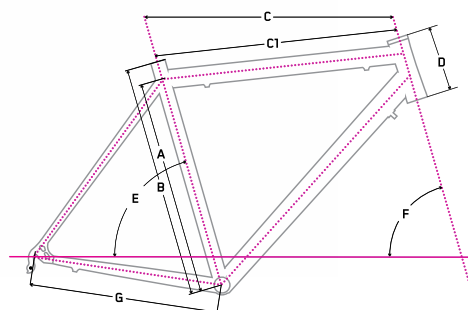

cena/price/Preis

23 999 Kč

27 999 Kč

29 999 Kč

34 999 Kč

37 599 Kč

Specifikace

		16"	17,5"	19"	21"	
materiál rámu frame material	Alu 7005 Triple Butted Hydroforming	A				
hmotnost rámu frame weight	1 689 g	B	40	53	48	53
Ø sedlovky Ø seat post	31,6 mm	C	59,7	59,5	61,1	61,6
Ø přesmykače Ø front derailleur	34,9 mm horem	C1	58	57,5	58,7	60
Ø hl. složení Ø headset	1 1/8 - 1.5 Int.	D	10	11	11,5	12
Ø středové složení Ø bottom bracket	Bsa 68 mm	E	73,5	73,5	73,5	73,5
cena/price/preis	6 999 Kč	F	71,5	71,5	71,5	71,5
		G	45,5	45,5	45,5	45,5