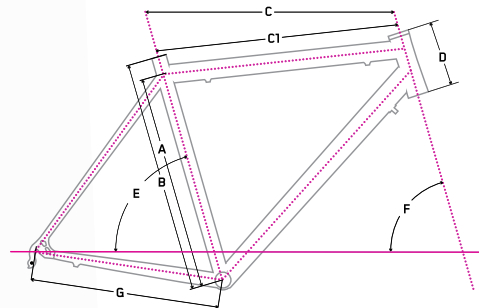

Specifikace

materiál rámu frame material	Full 3K Carbon Monococque Sloping
hmotnost rámu frame weight	989 g
Ø sedlovky Ø seat post	Aero
Ø přesmykače Ø front dérailleur	na sokl
Ø hl. složení Ø headset	1 1/8 - 1,5 Int.
Ø středové složení Ø bottom bracket	Press Fit
cena/price/preis	27 499 Kč

+ FSA hl. složení FSA headset
Vidlice Noxon Noxon fork
Aero sedlovka Aero seat

	48"	50"	52"	54"	56"
A					
B	49,2	51,2	53,2	55,2	57,2
C	51,5	52,8	54,1	55,4	56,7
C1					
D	11	11,8	13,6	14,8	16,6
E	74,3	74	73,7	73,4	73,1
F	70,9	71,2	71,4	72,7	72,7
G	39,7	39,8	39,9	40	40,1

Fiber