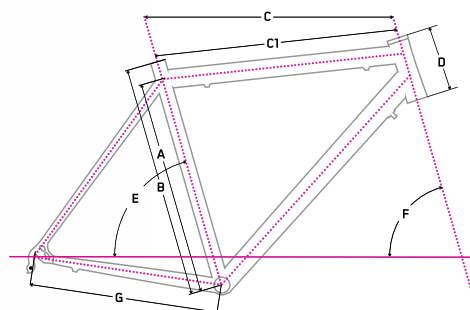

cena/price/Preis

49 999 Kč

54 999 Kč

57 999 Kč

59 999 Kč

65 999 Kč

Specifikace

	Full Carbon Monococque	15"	17"	19"	21"
materiál rámu frame material	Full Carbon Monococque				
hmotnost rámu frame weight	1 130 g				
Ø sedlovky Ø seat post	27,2 mm				
Ø přesmykače Ø front derailleur	34,9 mm spodem				
Ø hl. složení Ø headset	1 1/8 - 1,5 Int.				
Ø středové složení Ø bottom bracket	Press Fit				
cena/price/preis	19 999 Kč				
A		32,8	37,4	40,7	47
B					
C		56,5	58,4	60,5	63
C1					
D		95	100	110	120
E		73,5	73	73	73
F		70	71	71,5	71,5
G		44	44	44	44