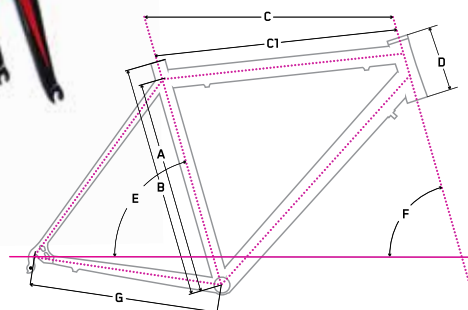

cena/price/Preis

46 999 Kč

60 999 Kč

65 499 Kč

79 999 Kč

89 999 Kč

Specifikace

materiál rámu frame material	Full UD Carbon Monococque	53"	56"	59"
hmotnost rámu frame weight	1 099 g	A		
Ø sedlovky Ø seat post	31,6 mm	B	53	56,2
Ø přesmykače Ø front derailleur	34,9 mm	C	54,7	56,2
Ø hl. složení Ø headset	1 1/8 - 1,5 Int.	C1		
Ø středové složení Ø bottom bracket	Bsa 68 mm	D	14	16
cena/price/preis	24 999 Kč	E	74	74
		F	72	72,5
		G	42,5	42,5