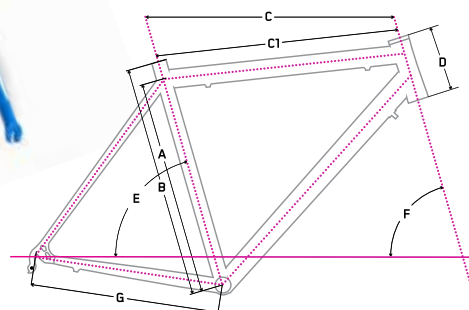

cena/price/Preis

18 999 Kč

20 499 Kč

21 559 Kč

23 899 Kč

25 599 Kč

Raptor

Specifikace