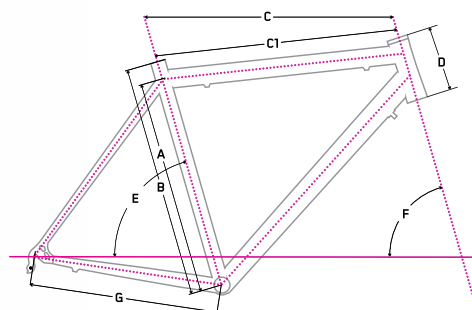

Specifikace

materiál rámu frame material	Alu 7005 Double Butted Hydroforming
hmotnost rámu frame weight	1 849 g
Ø sedlovky Ø seat post	31,6 mm
Ø přesmykače Ø front derailleur	34,9 mm horem
Ø hl. složení Ø headset	1 1/8 - 1,5 Semi-Int.
Ø středové složení Ø bottom bracket	Bsa 68 mm
cena/price/preis	4 999 Kč

	15"	17"	19"	21"	23"

A					
B	38	43	48	54	58
C					
C1					
D					
E					
F					
G					

Control Disc