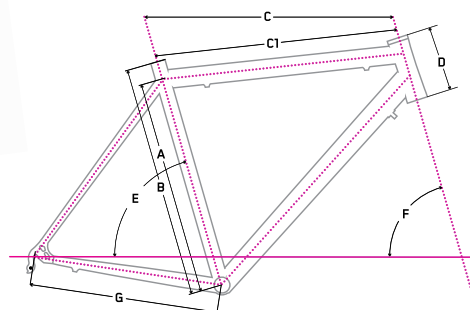

cena/price/Preis

28 999 Kč

31 999 Kč

33 999 Kč

37 999 Kč

41 799 Kč

Specifikace

materiál rámu frame material	Alu 7005	17"
hmotnost rámu frame weight	2 225 g	A
Ø sedlovky Ø seat post	31,6 mm	B 45
Ø přesmykače Ø front dérailleur	34,9 mm spodem	C 56,5
Ø hl. složení Ø headset	1 1/8 - 1,5 Semi-Int.	C1
Ø středové složení Ø bottom bracket	Bsa 120 mm	D 12,5
cena/price/preis	6 999 Kč	E
		F
		G 49,5