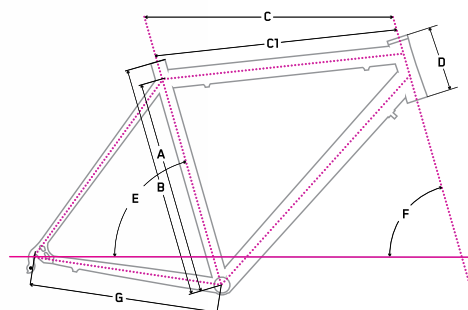

Specifikace

materiál rámu frame material	Alu 7005 Triple Butted Hydroforming				
hmotnost rámu frame weight	1 639 g				
Ø sedlovky Ø seat post	31,6 mm				
Ø přesmykače Ø front derailleur	34,9 mm horem				
Ø hl. složení Ø headset	1 1/8 - 1,5 Semi-Int.				
Ø středové složení Ø bottom bracket	Bsa 68 mm				
cena/price/preis	7 999 Kč				
		15,5"	17,5"	19"	20,5"
A					
B	40,6	44,5	48	52	
C	55,5	59	61,5	64	
C1					
D	11	11	12	13	
E	73	73	73	73	
F	71,5	71,5	71,5	71,5	
G	44,5	44,5	44,5	44,5	