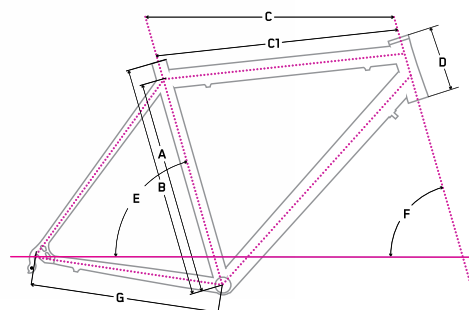

SNOW

Specifikace

materiál rámu frame material	Alu 7005	17"
hmotnost rámu frame weight	2 380 g	A
Ø sedlovky Ø seat post	31,6 mm	B 43,5
Ø přesmykače Ø front derailleur	34,9 mm spodem	C 57,5
Ø hl. složení Ø headset	1 1/8 semi-Int.	C1
Ø středové složení Ø bottom bracket	Bsa 120 mm	D 12
cena/price/preis	6 299 Kč	E
		F
		G 47
+ Vidlice Noxon Alu Disc	Noxon fork Alu Disc