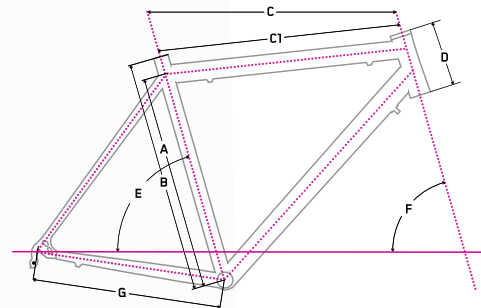

cena/price/Preis

43 999 Kč

45 999 Kč

53 999 Kč

83 999 Kč

82 999 Kč

skeliet

Specifikace