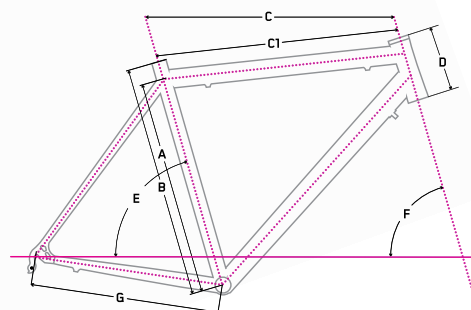

cena/price/Preis

17 999 Kč

18 999 Kč

19 899 Kč

21 999 Kč

25 999 Kč

Specifikace

materiál rámu frame material	Alu 7005 Double Butted
hmotnost rámu frame weight	1 695 g
Ø sedlovky Ø seat post	31,6 mm
Ø přesmykače Ø front derailleur	34,9 mm horem
Ø hl. složení Ø headset	1 1/8 - 1.5 Semi-Int.
Ø středové složení Ø bottom bracket	Bsa 68 mm
cena/price/preis	5 599 Kč