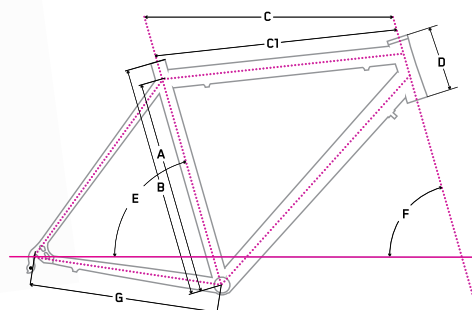

MTB

Steps

Specifikace

materiál rámu frame material	Alu 7005	19"
hmotnost rámu frame weight	2 689 g	A
Ø sedlovky Ø seat post	31,6 mm	B C
uchycení motoru engine mount	Shimano E8000	48,5
Ø hl. složení Ø headset	1 1/8 - 1,5 Semi-Int.	C1
cena/price/preis	6 299 Kč	D E
		F
		G