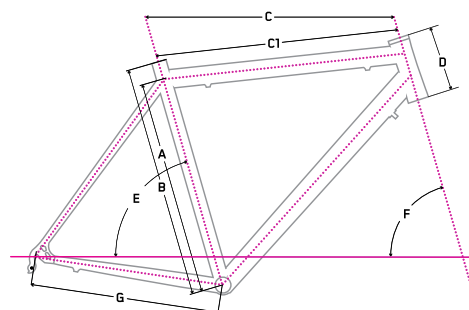

Specifikace

materiál rámu frame material	Alu 7005 Triple Butted
hmotnost rámu frame weight	1 649 g
Ø sedlovky Ø seat post	27,2 mm
Ø přesmykače Ø front derailleur	31,8 mm horem
Ø hl. složení Ø headset	1 1/8 Int.
Ø středové složení Ø bottom bracket	Bsa 68 mm
cena/price/preis	8 499 Kč

	17,5"	19,5"	21"	22"	24"
A					
B	45	49	53	55	61
C	56,5	58	59,5	60	62
C1					
D	11	13	15	16	18
E	73	73	73	73	73
F	71	71	71	71	71
G					

Forest