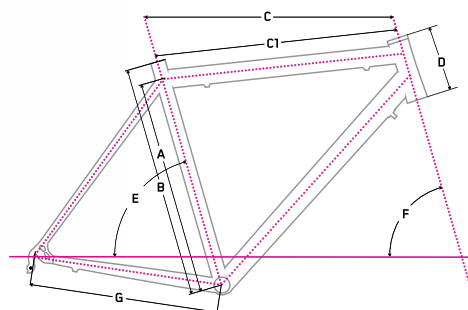

Nomad

Specifikace

materiál rámu frame material	Alu 7005 Hydroforming
hmotnost rámu frame weight	1 999 g
Ø sedlovky Ø seat post	31,6 mm
Ø přesmykače Ø front derailleur	34,9 mm horem
Ø hl. složení Ø headset	1 1/8 - 1,5 Semi-Int.
Ø středové složení Ø bottom bracket	Bsa 68 mm
cena/price/preis	4 999 Kč

	17"	19"	21"	23"
A				
B	48	54	58	62
C				
C1				
D				
E				
F				
G