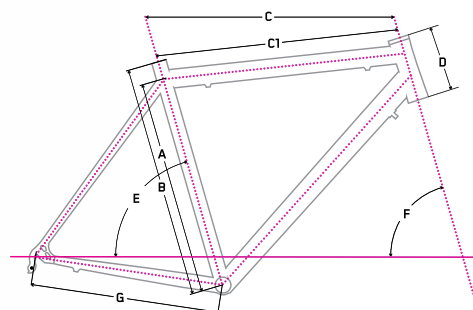

cena/price/Preis

18 999 Kč

24 999 Kč

27 999 Kč

31 999 Kč

35 999 Kč

Specifikace

materiál rámu frame material	Alu 7005 Double Butted	49"	52"	55"	58"	61"
hmotnost rámu frame weight	1 599 g					
Ø sedlovky Ø seat post	31,6 mm	A				
Ø přesmykače Ø front derailleur	34,9 mm	B	49	52	55	58
Ø hl. složení Ø headset	1 1/8 - 1,5 Semi-Int.	C	52	53	55	56
Ø středové složení Ø bottom bracket	Bsa 68 mm	C1	51,1	52,6	54,1	55,4
cena/price/preis	4 999 Kč	D	11	13	15"	17
		E	73	73	73	73
		F	71	71,5	72	72
		G	42,5	42,5	42,5	42,5