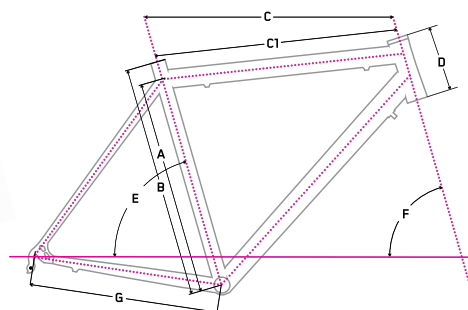

cena/price/Preis

52 899 Kč

66 999 Kč

78 999 Kč

97 999 Kč

97 999 Kč

Ato1 Disc

Specifikace