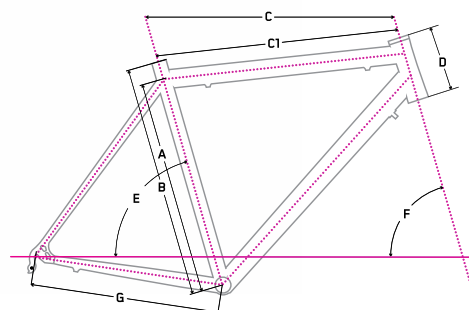

cena/price/Preis

38 999 Kč

43 999 Kč

49 999 Kč

59 999 Kč

79 999 Kč

Specifikace

materiál rámu frame material	Alu 7005 Triple Butted Hydroforming
hmotnost rámu frame weight	1 599 g
Ø sedlovky Ø seat post	31,6 mm
Ø přesmykače Ø front derailleur	34,9 mm horem
Ø hl. složení Ø headset	1 1/8 - 1.5 Semi-Int.
Ø středové složení Ø bottom bracket	Bsa 68 mm
cena/price/preis	7 499 Kč