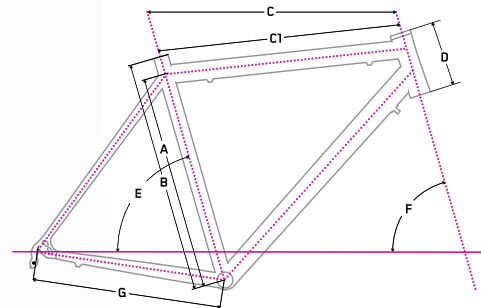

cena/price/Preis

22 699 Kč

25 699 Kč

28 999 Kč

32 499 Kč

37 499 Kč

Specifikace

materiál rámu frame material	Alu 7005 Hydroforming Double Butted
hmotnost rámu frame weight	1 539 g
Ø sedlovky Ø seat post	31,6 mm
Ø přesmykače Ø front derailleur	34,9 mm
Ø hl. složení Ø headset	1 1/8 Semi-Int.
Ø středové složení Ø bottom bracket	Bsa 68 mm
cena/price/preis	5 999 Kč