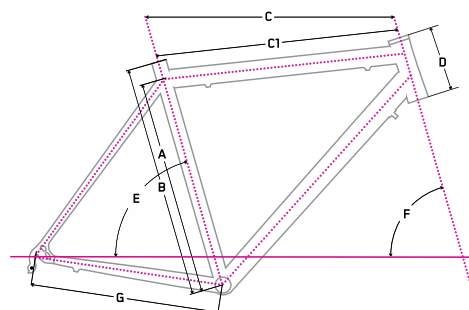

cena/price/Preis

13 999 Kč 14 579 Kč 15 999 Kč 16 980 Kč 17 899 Kč

Specifikace

		17"	19"
materiál rámu frame material	Alu 7005 - dámský		
hmotnost rámu frame weight	1 899 g		
Ø sedlovky Ø seat post	31,6 mm		
Ø přesmykače Ø front derailleur	34,9 mm spodem		
Ø hl. složení Ø headset	1 1/8 Semi-Int.		
Ø středové složení Ø bottom bracket	Bsa 68 mm		
cena/price/preis	4 499 Kč		
		A	
		B	45 48
		C	56,2 57,2
		C1	53,9 55
		D	13 14
		E	73 73
		F	70,5 70,5
		G	44 44