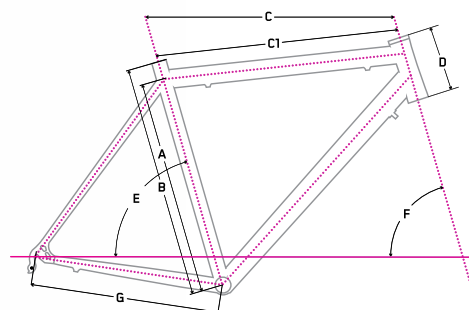

Specifikace

	Full Carbon Monocoque	15,5"	17,5"	19"	21"				
materiál rámu frame material	Full Carbon Monocoque								
hmotnost rámu frame weight	1 890 g								
Ø sedlovky Ø seat post	31,6 mm								
Ø přesmykače Ø front derailleur	na sokl								
Ø hl. složení Ø headset	1 1/8 - 1,5 Int.								
Ø středové složení Ø bottom bracket	Press Fit								
cena/price/preis	34 999 Kč								
	> cena bez tlumiče without damper								
		A	B	C	C1	D	E	F	G
		39,5	44,8	48,3	53,3	53,8	59,8	61,8	64
		50	54	56	58	10,5	11,5	12,5	13,5
		73,8	73,8	73,8	73,8	71	71	71	71
		45,2	45,2	45,2	45,2				

BMP