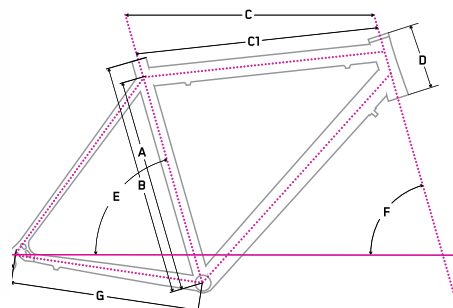

cena/price/Preis

59 999 Kč

61 999 Kč

66 899 Kč

69 999 Kč

74 999 Kč

Specifikace

materiál rámu frame material	Alu 7005	19"
hmotnost rámu frame weight	2 499 g	
Ø sedlovky Ø seat post	27,2 mm	A
uchycení motoru engine mount	Shimano E6000	B
Ø hl. složení Ø headset	1 1/8 Semi-Int.	C
cena/price/preis	6 299 Kč	C1